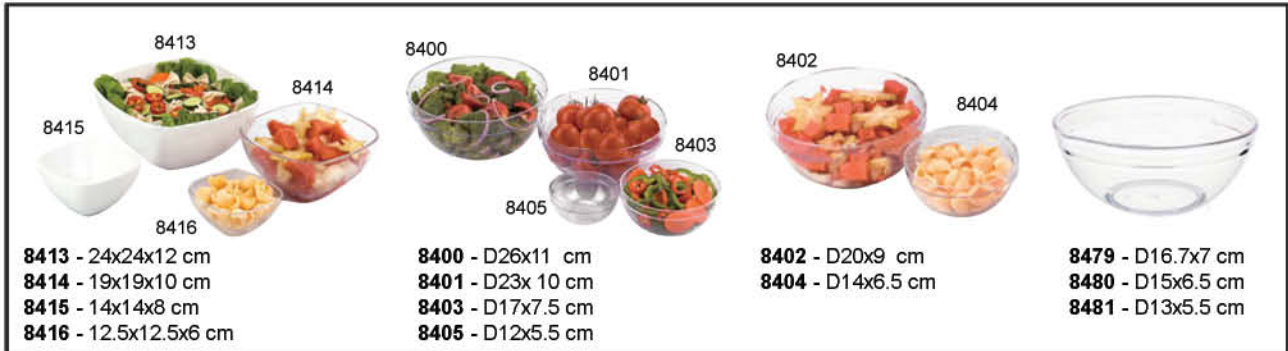

8077 - 225ml
Size: D7x11cm

8364 - 225ml
Size: D6.5x11.3cm

6101 - 225ml
Size: D6x12.5cm

6100 - 300ml
Size: D6.5x15cm

6103 - 300ml
Size: D5x12.5cm

6102 - 300ml
Size: D6x15cm