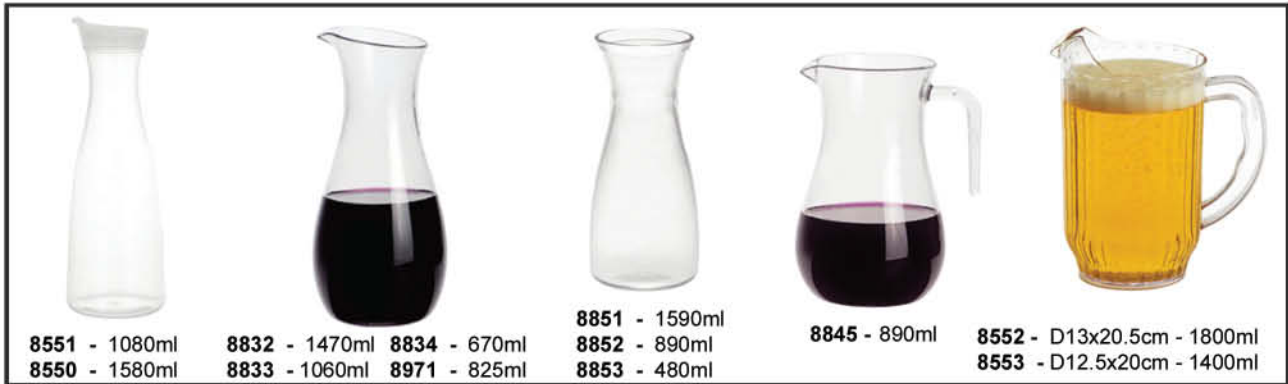

8529PC/PP - 2200ml
8530PC/PP - 1800ml

8905 - 765ml

8565 - 1125ml

8854 - 1990ml