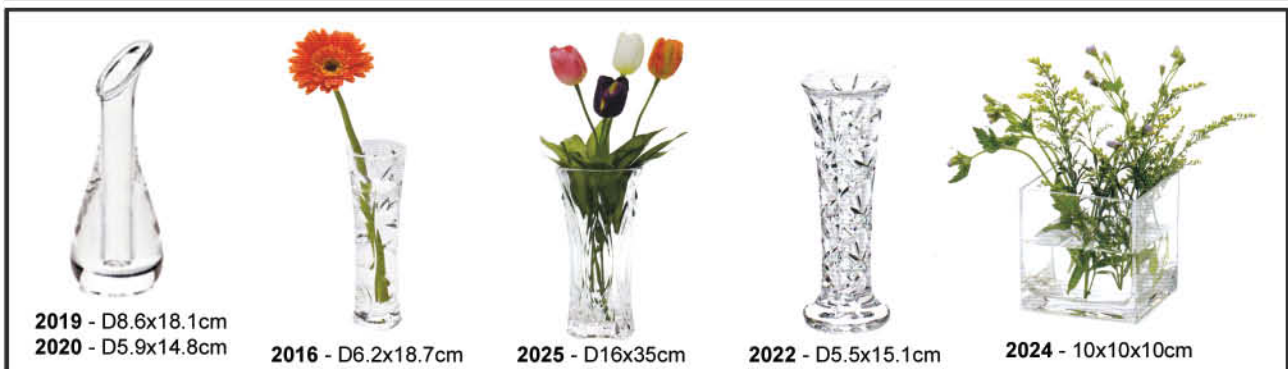

8402 - D20x9 cm
8404 - D14x6.5 cm

8479 - D16.7x7 cm
8480 - D15x6.5 cm
8481 - D13x5.5 cm

2019 - D8.6x18.1cm
2020 - D5.9x14.8cm

2016 - D6.2x18.7cm

2025 - D16x35cm

2022 - D5.5x15.1cm

2024 - 10x10x10cm

Metro Room furniture & Bed Linen Series